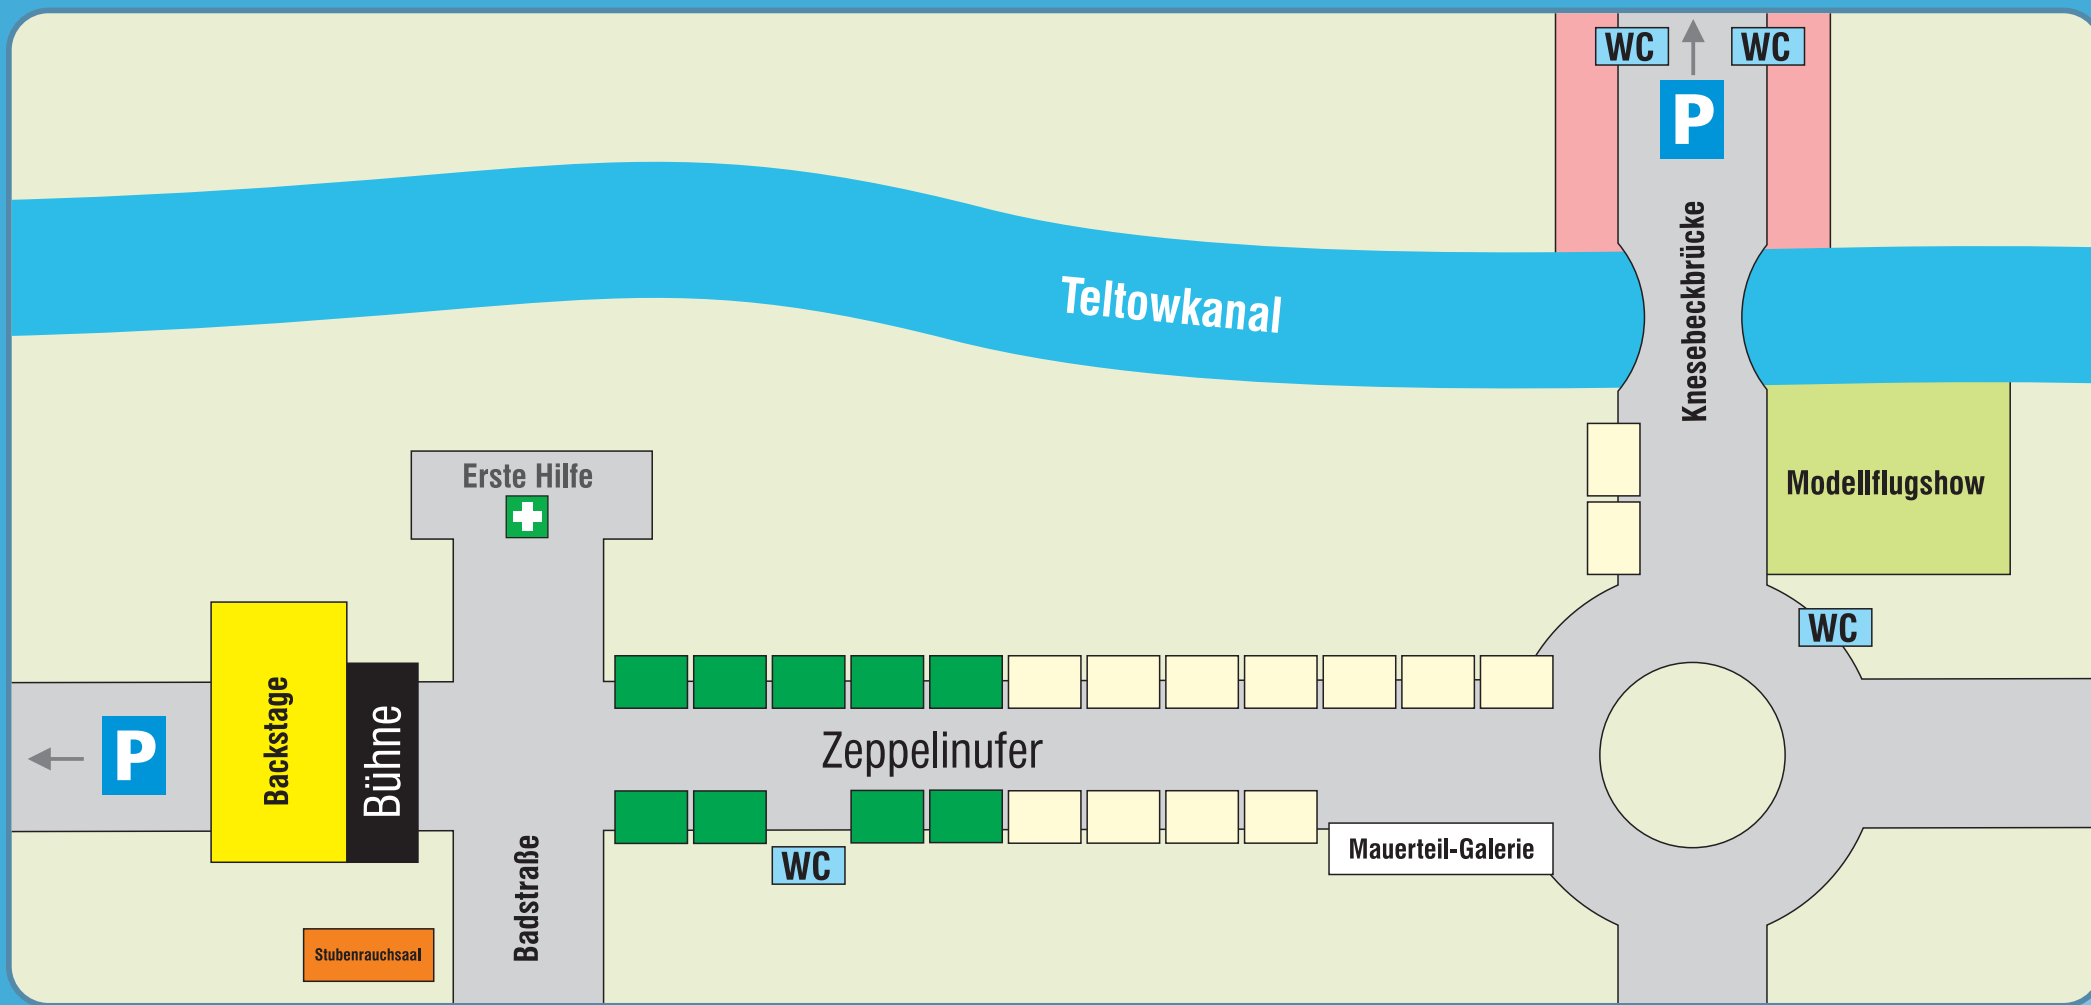

Fest ohne Grenzen

20 Jahre Mauerfall – Geschichte erleben

8. November 2009

Stadt Teltow

Bezirksamt
Steglitz-Zehlendorf

Ehemalige Grenze Teltow/Berlin

Zehlendorfer Straße, Teltower Damm

Schematischer Lageplan