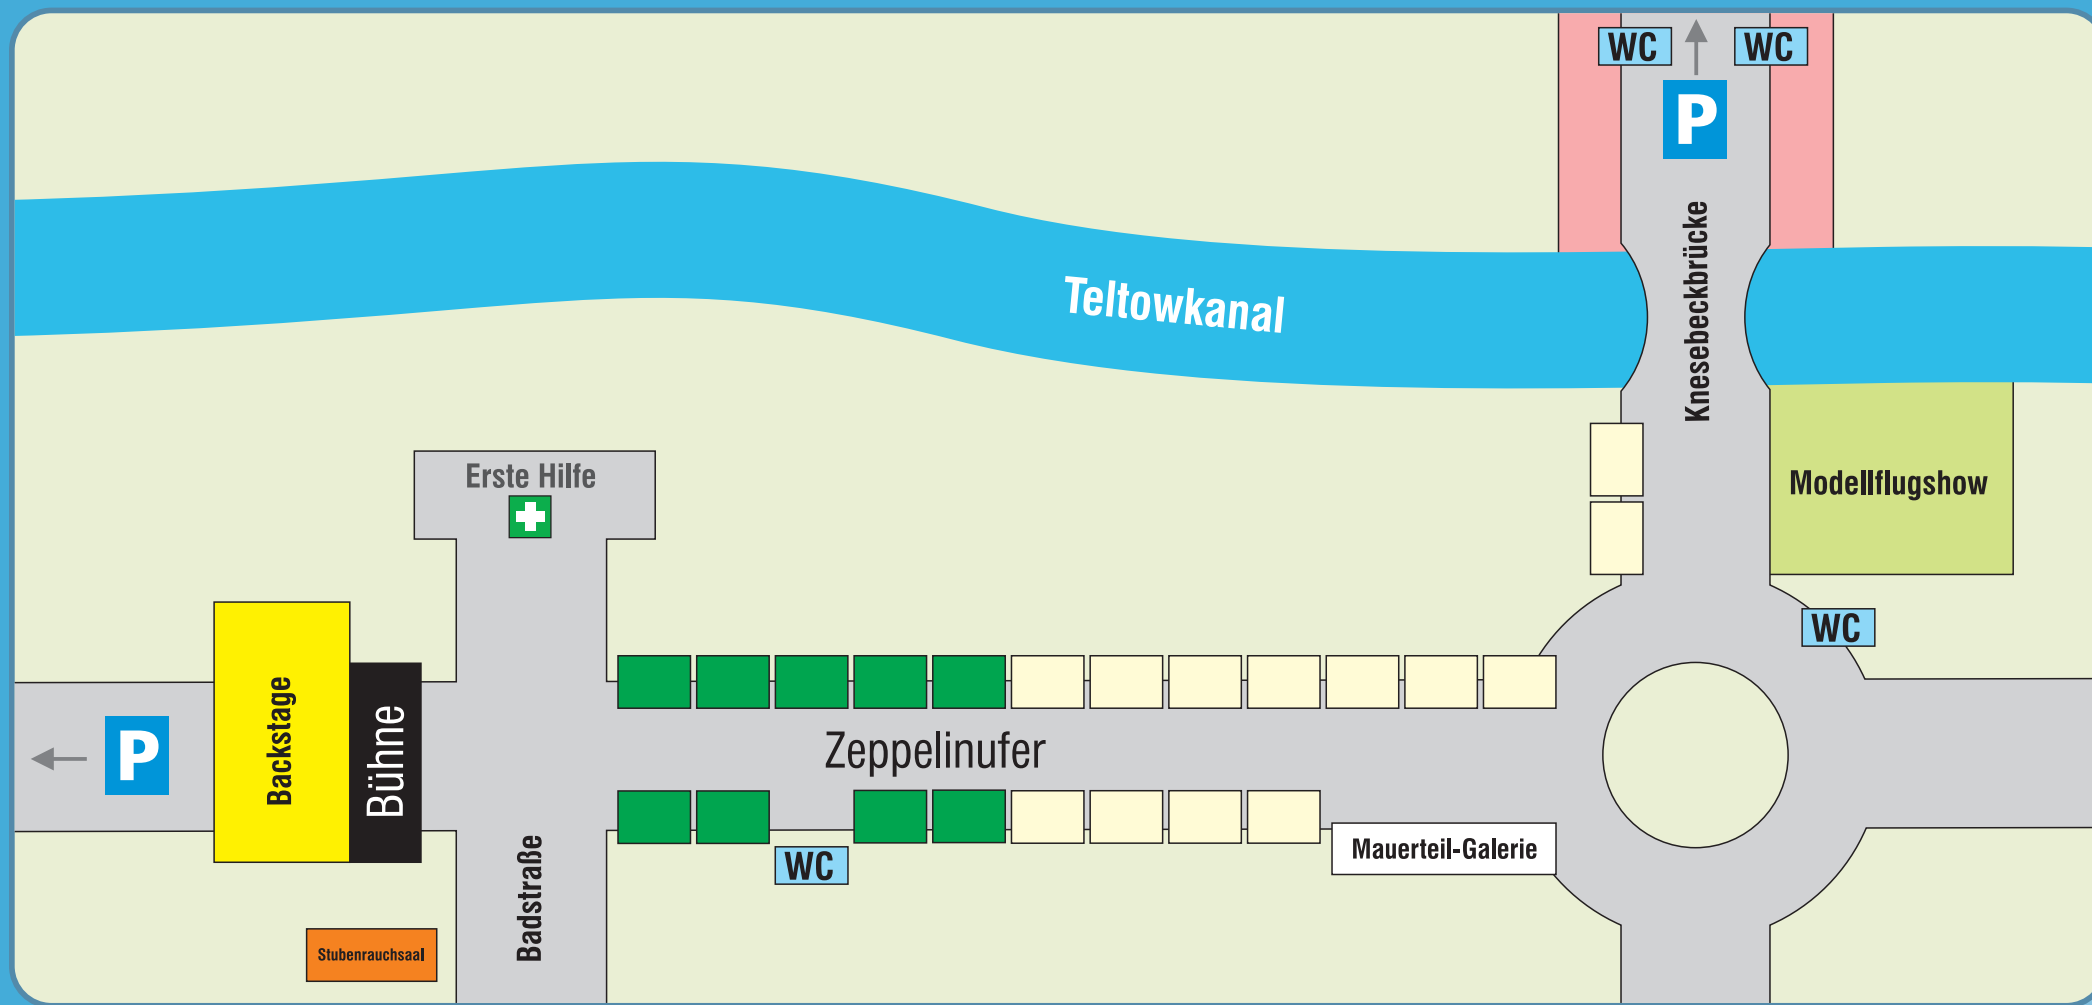

Fest ohne Grenzen

20 Jahre Mauerfall – Geschichte erleben

8. November 2009

Stadt Teltow

Bezirksamt
Steglitz-Zehlendorf

Ehemalige Grenze Teltow/Berlin

Zehlendorfer Straße, Teltower Damm

Schematischer Lageplan